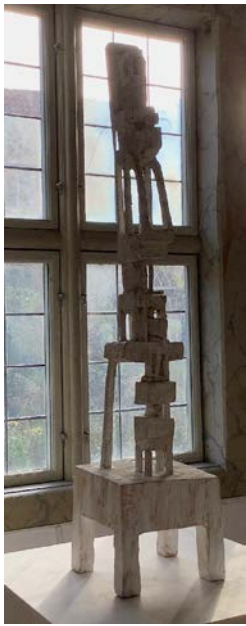

# Klaus Hack

Ausstellung „TRIALOG SCHWARZWEISS“

07.11.2020 – 31.01.2021

Galerie AC Noffke

Haus Mecklenburg

Ratzeburg

<p>1</p> 	<p>Figur mit Zöpfen, 2011, Linde, weiß gefasst, 57 x 20 x 17,5 cm,</p>	<p>3.200 €</p>
<p>2</p> 	<p>Kleine Figur, 2011, Eiche, weiß gefasst, 31,5 x 14 x 12 cm,</p>	<p>1.800 €</p>
<p>3</p> 	<p>Figur im Kleid, 2009, Eiche, weiß gefasst, 69 x 28 x 23 cm</p>	<p>3.500 €</p>

4

Fährfrau, 2012/ 2013, Pappel, weiß gefasst,  
85 x 85,5 x 48 cm

8.800 €

5

Kleid – Figur, 2013, Linde, weiß gefasst,  
52,5 x 33 x 31 cm

3.800 €

6

Kleine Fährfrau, 2008/ 2017, Ahorn, weiß  
gefasst, 43,5 x 57 x 20 cm

2.900 €

7

Schreikleid, 2007/ 2008, Ahorn, weiß  
gefasst, 113,5 x 24,5 x 24 cm,

6.200 €

8

Schreikleid, 2007/ 2008, Ahorn, weiß  
gefasst, 113,5 x 24,5 x 24 cm,

4.000 €

9

Kleid – Figur ( sitzend), 2007/2008, Eiche,  
weiß gefasst, 106 x 36 x 44 cm,

6.500 €

10

Großes Schreikleid, 2010, Pappel, weiß  
gefasst, 207 x 69 x 59 cm

25.000 €

11

Sitzende Figur, 2003, Linde, weiß gefasst,  
129,5 x 27 x 24 cm